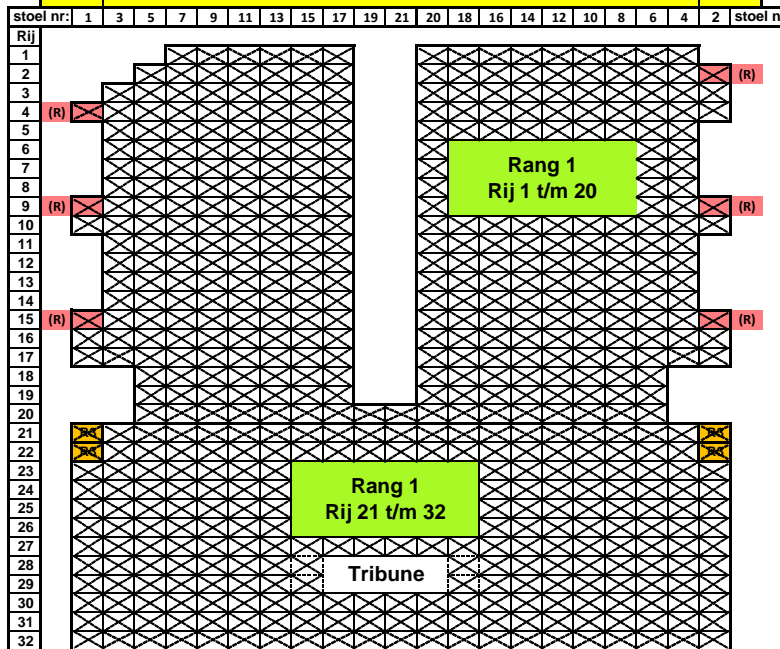

L Zaal Links
Oneven stoelnummers

L Zaal Links
Oneven stoelnummers

M Zaal Midden
Oneven stoelnummers Even stoelnummers **M**

T Zaal Tribune
Oneven stoelnummers Even stoelnummers **T**

Zaal Rechts
Even stoelnummers **R**

Zaal Rechts
Even stoelnummers **R**