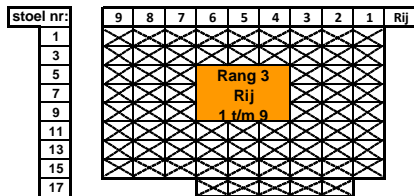

L Zaal Links
Oneven stoelnummers

L Zaal Links
Oneven stoelnummers

M Zaal Midden
Oneven stoelnummers Even stoelnummers **M**

T Zaal Tribune
Oneven stoelnummers Even stoelnummers **T**

Zaal Rechts
Even stoelnummers **R**