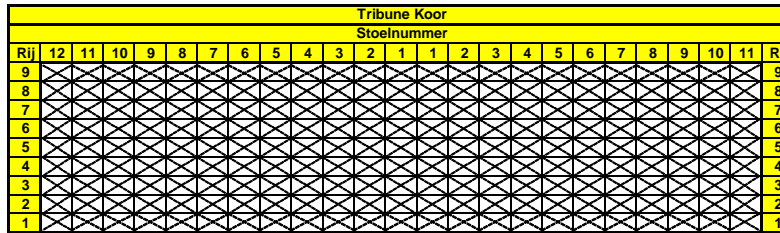

L Zaal Links
Oneven stoelnummers

L Zaal Links
Oneven stoelnummers

M Zaal Midden
Oneven stoelnummers Even stoelnummers **M**

T Zaal Tribune
Oneven stoelnummers Even stoelnummers **T**

Zaal Rechts
Even stoelnummers **R**

Zaal Rechts
Even stoelnummers **R**