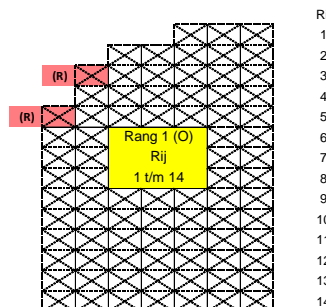

ORKEST

L Zaal Links
Oneven stoelnummers

M Zaal Midden
Oneven stoelnummers Even stoelnummers **M**

Zaal Rechts
Even Stoelnummers **R**

(R) = Rolstoelplaats

(R) = Rolstoelplaats

L Zaal Links
Oneven stoelnummers

M Zaal Midden
Oneven stoelnummers Even stoelnummers **M**

Zaal Rechts
Even stoelnummers **R**