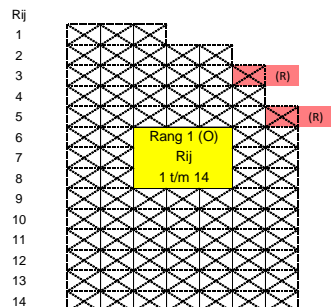

Podium Koor																
Stoelnummer																
Rij	1	3	5	7	9	11	13	15	14	12	10	8	6	4	2	Rij
7																7
6																6
5																5
4																4
3																3
2																2
1																1

L **Zaal Links**
Oneven stoelnummers

M **Zaal Midden**
Oneven stoelnummers Even stoelnummers **M**

Zaal Rechts
Even Stoelnummers **R**

(R) = Rolstoelplaats

(R) = Rolstoelplaats

L **Zaal Links**
Oneven stoelnummers

M **Zaal Midden**
Oneven stoelnummers Even stoelnummers **M**

Zaal Rechts
Even stoelnummers **R**