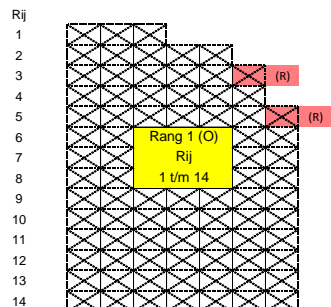

Podium Koor																
Stoelnummer																
Rij	1	3	5	7	9	11	13	15	14	12	10	8	6	4	2	Rij
7																7
6																6
5																5
4																4
3																3
2																2
1																1

ORKEST

L Zaal Links
Oneven stoelnummers

M Zaal Midden
Oneven stoelnummers Even stoelnummers **M**

Zaal Rechts
Even Stoelnummers **R**

(R) = Rolstoelplaats

(R) = Rolstoelplaats

L Zaal Links
Oneven stoelnummers