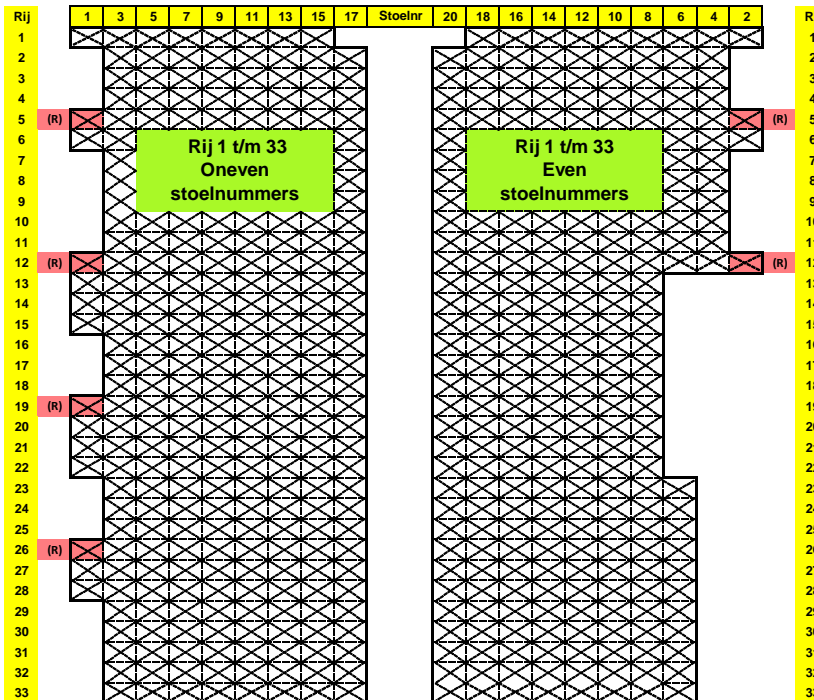

Podium Koor																
Stoelnummer																
Rij	1	3	5	7	9	11	13	15	14	12	10	8	6	4	2	Rij
7																7
6																6
5																5
4																4
3																3
2																2
1																1

ORKEST

L Zaal Links
Oneven stoelnummers

M Zaal Midden
Oneven stoelnummers Even stoelnummers **M**

Zaal Rechts
Even Stoelnummers **R**

(R) = Rolstoelplaats

(R) = Rolstoelplaats

L Zaal Links
Oneven stoelnummers

M Zaal Midden
Oneven stoelnummers Even stoelnummers **M**

Zaal Rechts
Even stoelnummers **R**