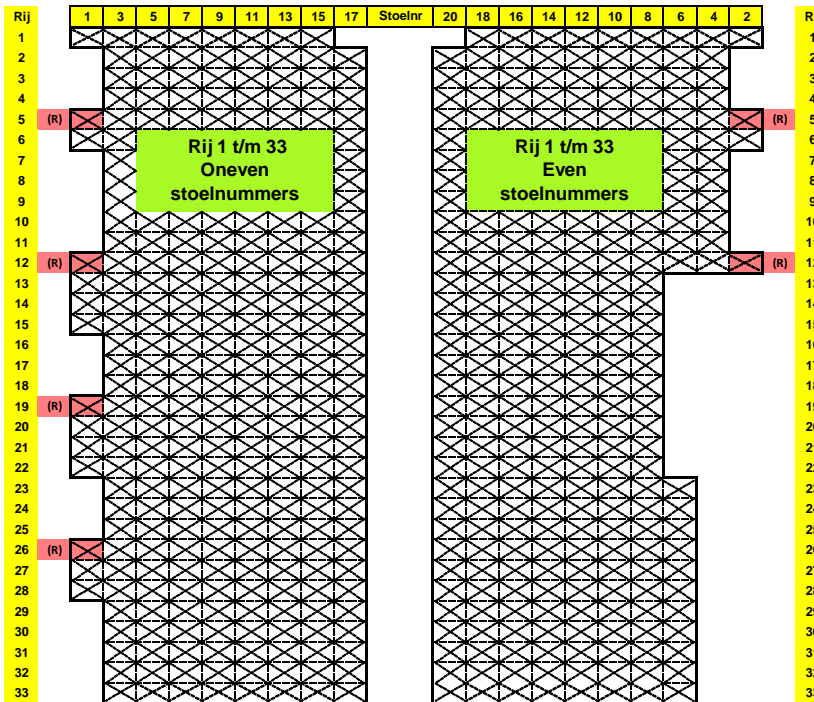

Podium Koor																
Stoelnummer																
Rij	1	3	5	7	9	11	13	15	14	12	10	8	6	4	2	Rij
7																7
6																6
5																5
4																4
3																3
2																2
1																1

L **Zaal Links**
Oneven stoelnummers

M **Zaal Midden**
Oneven stoelnummers Even stoelnummers **M**

Zaal Rechts
Even Stoelnummers **R**

(R) = Rolstoelplaats

(R) = Rolstoelplaats

L **Zaal Links**
Oneven stoelnummers

M **Zaal Midden**
Oneven stoelnummers Even stoelnummers **M**

Zaal Rechts
Even stoelnummers **R**